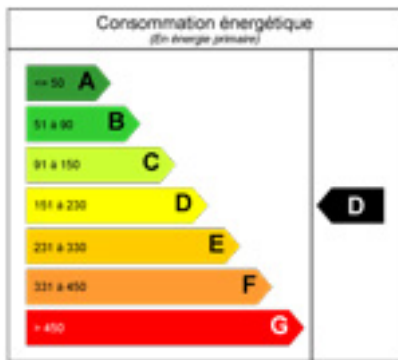

Environnement

Commerces à proximité : .....

Transport en commun : .....

Axes Routiers : .....

Crèches/Ecoles : .....

Autres : .....

Charges et Taxes

Charges €/mois : .....

Taxe d'habitation €/an : .....

Etat général

Cuisine : .....

Sejour : .....

Salle de bains : .....

Chambre 1 : .....

Chambre 2 : .....

Chambre 3 : .....

203 kWhEP/m²/an