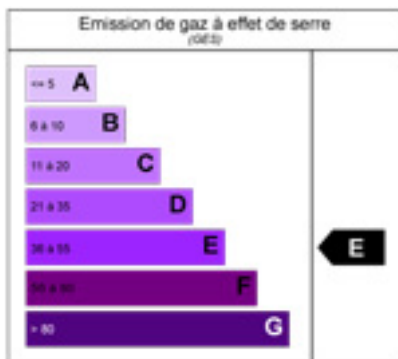

Taxe d'habitation €/an :

Etat général

Cuisine :

Sejour :

Salle de bains :

Chambre 1 :

Chambre 2 :

Chambre 3 :

203 kWhEP/m²/an

48 éq CO2/m²/an

Bilan de la visite

.....

.....

.....

.....

.....